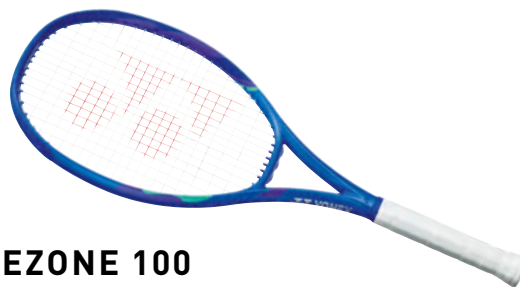

ACCESSOIRES

far beyond ordinary

EZONE

EZONE 98

PVC 299,00€

COLORIS	BLAST BLUE
RÉFÉRENCE	133-08EZ98YX-786
POIDS	305g
ÉQUILIBRE	31.5 cm (sans cordage)
TAILLE DU MANCHE	2/3
PLAN DE CORDAGE	16/19

EZONE 100

PVC 299,00€

COLORIS	BLAST BLUE
RÉFÉRENCE	133-08EZ100YX-786
POIDS	300g
ÉQUILIBRE	33 cm (sans cordage)
TAILLE DU MANCHE	1/2/3
PLAN DE CORDAGE	16/19

EZONE 100 L

PVC 289,00€

COLORIS	BLAST BLUE
RÉFÉRENCE	133-08EZ100LYX-786
POIDS	285g
ÉQUILIBRE	33 cm (sans cordage)
TAILLE DU MANCHE	1/2/3
PLAN DE CORDAGE	16/19